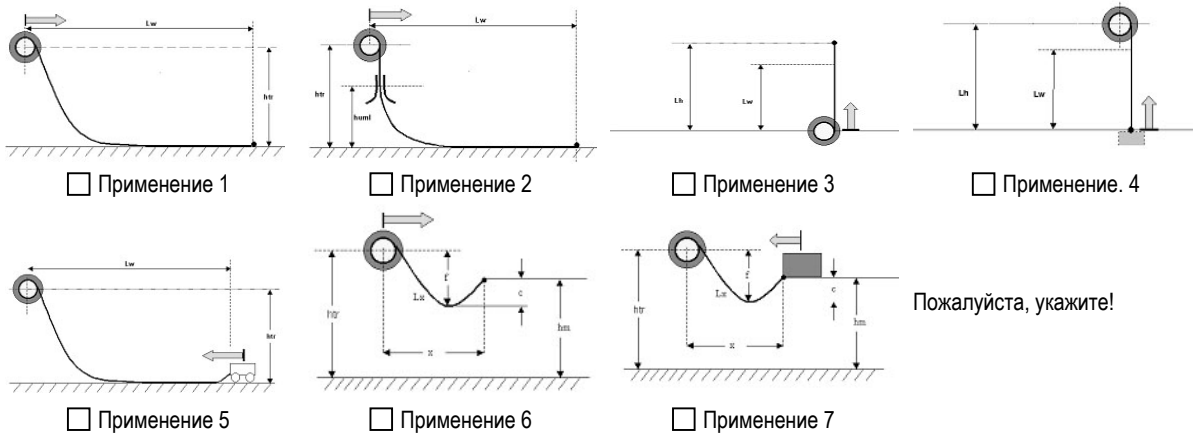

Пружинный кабельный барабан Программа 6100

FB6100-0001-RUS

Применение

Данные к заполнению

Скорость [m/min] _____
 Ускорение [m/s²] _____
 Время разгона _____
 Длина перемещения /
 Подъём [м] _____
 Высота установки [м] _____

Центральная запитка Конечная запитка
 Высота установки направляющей (Вар.2) [м] _____
 Высота ведомого конца (Вар. 6 и 7) [м] _____
 Мах.провис f (Вар. 6 и 7) [м] _____

Данные о кабеле

Тип _____ | Кол-во жил x Сечение _____